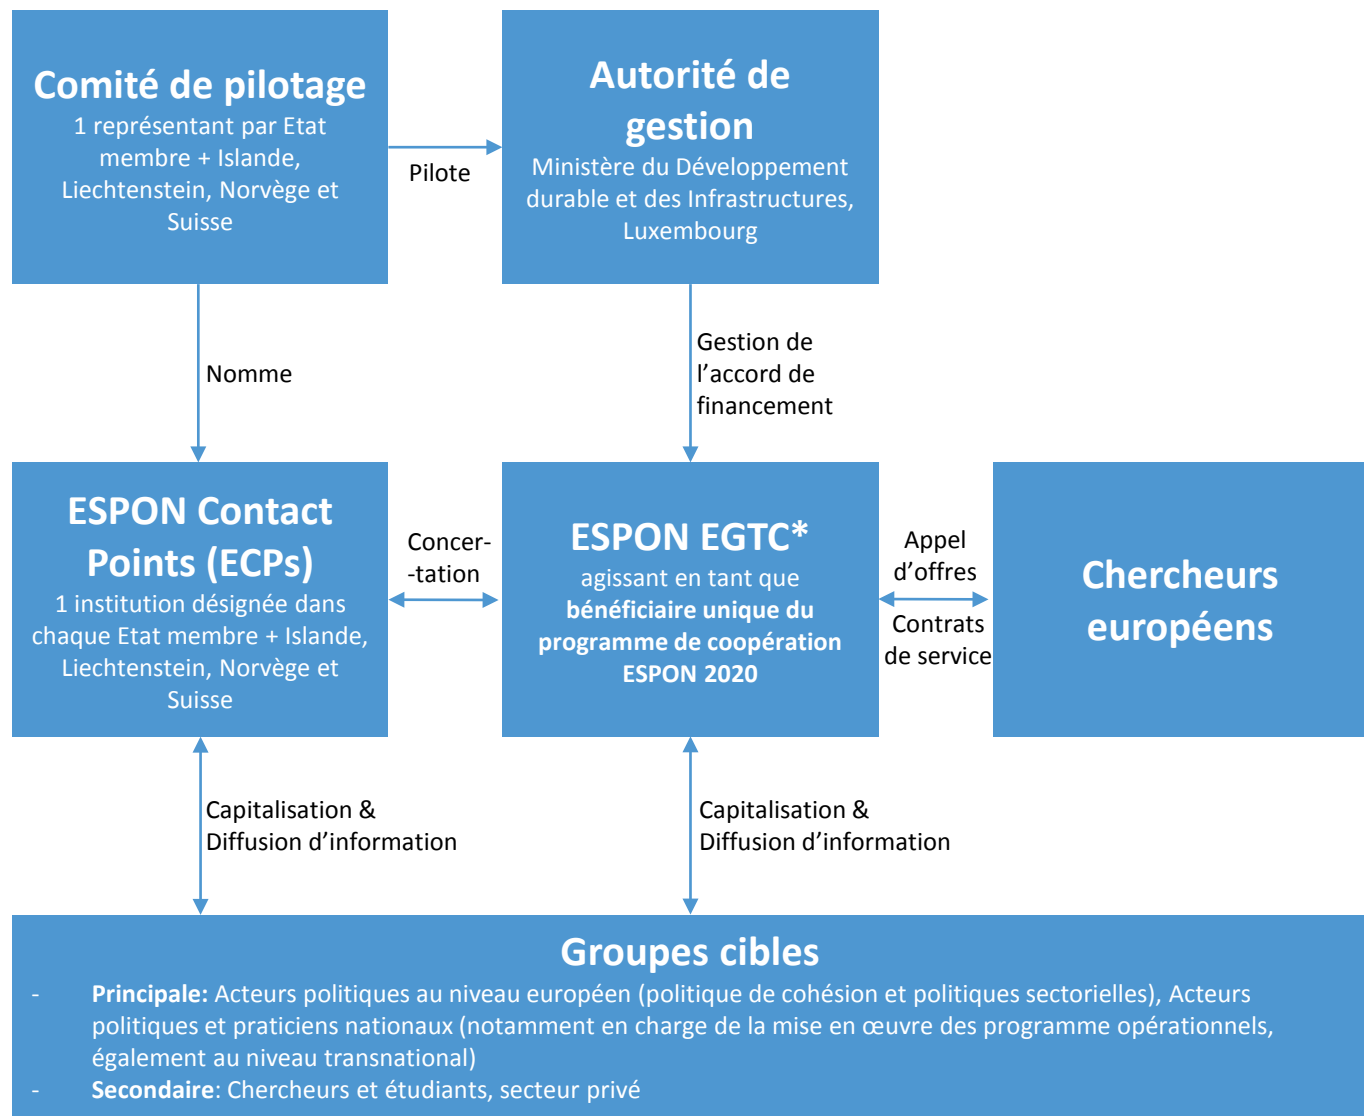

# Fonctionnement du programme ESPON

Représentation simplifiée ne présentant pas la gestion financière et les procédures de contrôle du programme

\* EGTC (ou GECT en français): Groupement européen de coopération territoriale, structure européenne facilitant la coopération territoriale interrégionale, transfrontalière ou transnationale. Ici, l'EGTC ESPON remplace l'ancienne unité de coordination (CU) du programme qui a géré le quotidien du programme de 2002 à 2015